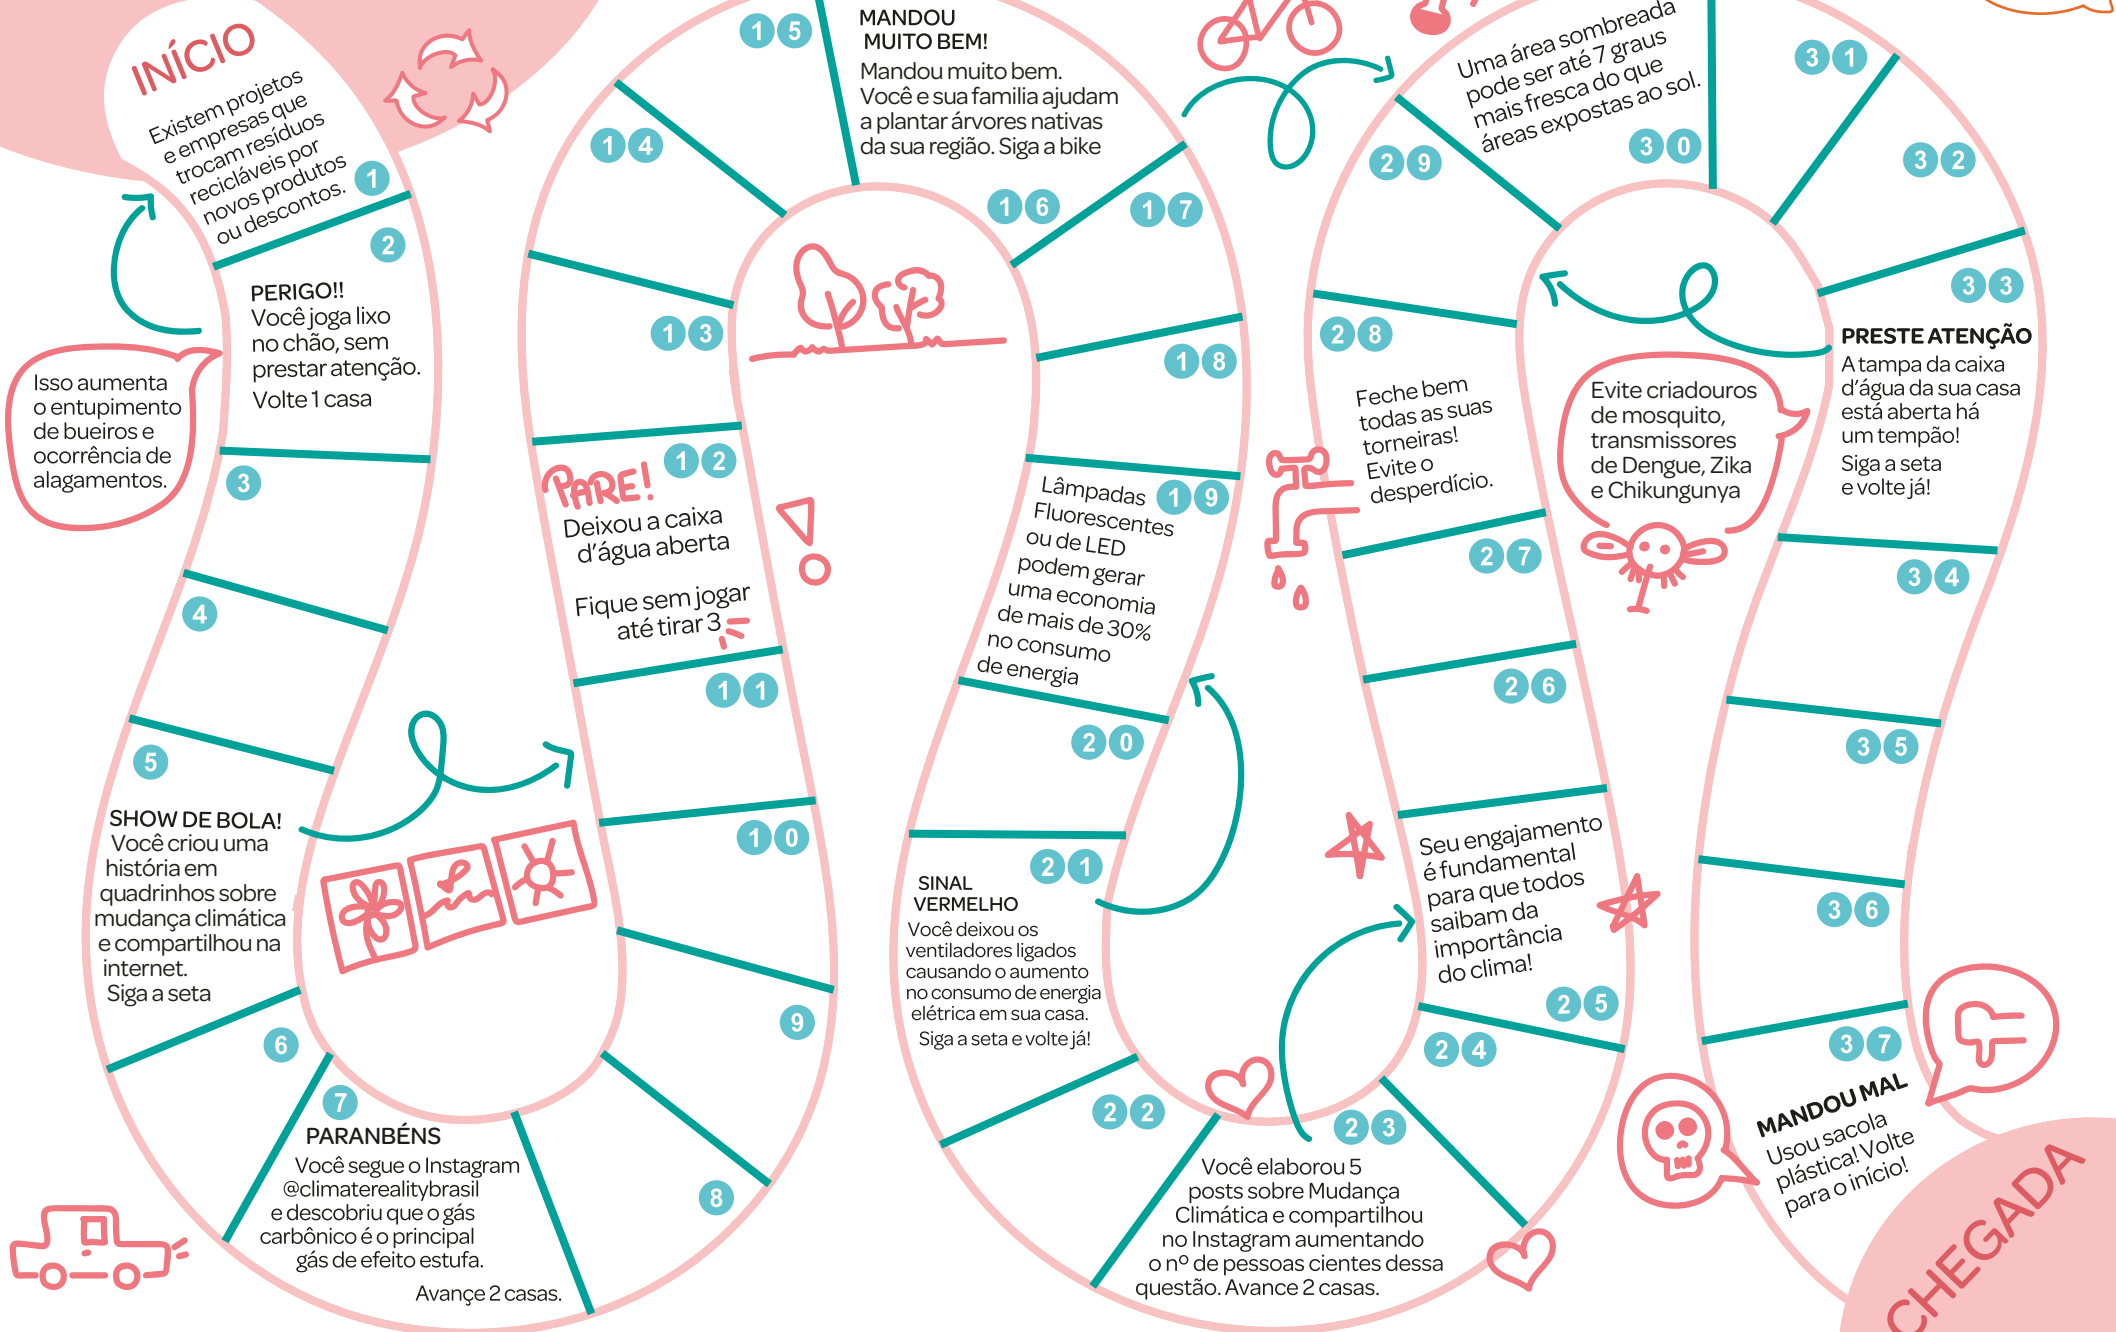

# Trilha para um Novo Clima

A **Trilha para um Novo Clima** é um jogo de tabuleiro que pode ser jogado a partir de dois participantes, que tem como objetivo sensibilizar os jogadores a aprender sobre a mudança climática ao longo das 37 casas do percurso.

#### REGRAS

Jogadores - até 6 participantes.

**Peças** - 6 peças coloridas (você pode usar tampinhas ou peça de outros jogos que tenha, basta que as peças de cada jogador sejam diferentes entre si) + 1 dado (a montagem do dado é uma atividade lúdica e divertida principalmente para as crianças, mas para jogar você também pode utilizar dados convencionais ou mesmo um aplicativo de dados que você encontra e baixa gratuitamente)

**Montando o tabuleiro** - Esta é a fase inicial do jogo, onde cada jogador escolhe e posiciona sua peça no início do tabuleiro. Decida com os outros participantes quem começa: quem tira o maior ou menor número ao lançar o dado.

**Movendo as peças** - Esta fase se inicia após os jogadores colocarem suas peças no tabuleiro. Cada participante lança o dado em sua vez e anda com sua peça, a quantidade de casas de acordo com a quantidade indicada no dado. Na casa em que cair, deverá cumprir o que estiver escrito. Caso seja uma casa sem instruções, deixe a sua peça nela e passe o dado para o próximo jogador.